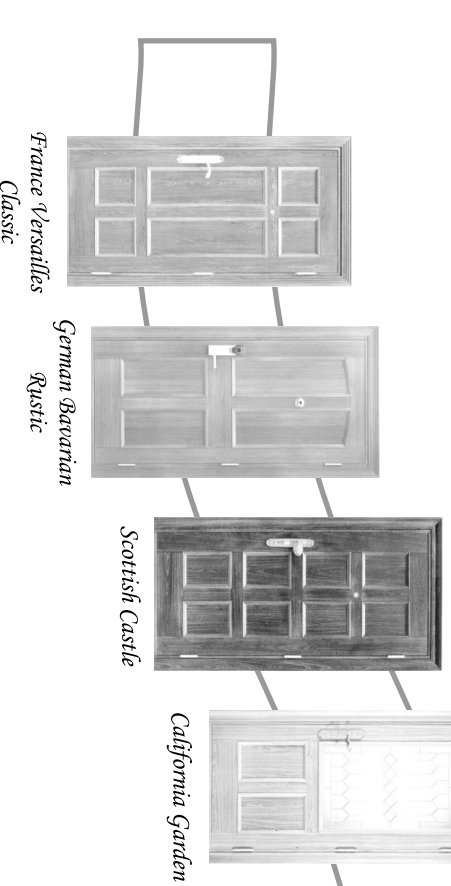

SERIA

SERIA

SERIA

SERIA

STALOWE DRZWI ANTYWŁAMANIOWE PODWYŻSZONA ODPORNOŚĆ NA WŁAMANIE - KLASA B

APROBATA TECHNICZNA
COBR METALPLAST
NR. AT-06-0841/2005

HAAS®

IM-PRESS

Profesjonalny zamek rozporowy - 11 rygli
Wewnątrz pianka oraz stalowa kratownica
Zawiasy antywłamaniowe
Bolce antywłamaniowe
Wizjer

Rama skrzydła oraz próg ze stali nierdzewnej
Profesjonalny zamek rozporowy - 11 rygli
Doskonała imitacja drewna
Listwa dekoracyjna
Wizjer

D-PRESS

Niezwykle dokładne odwzorowanie faktury drzewa
Profesjonalny zamek rozporowy - 11 rygli
Ekskluzywny wizjer projekcyjny
Stalowa kratka wewnątrz

REGIONAL

Zamek z szerokim rygłem środkowym
Płat skrzydła o grubości 7 cm
Stalowa kratka wewnątrz
Listwa dekoracyjna
Wizjer

DIGNITY

HAAS®

W powyższych kolorach, w zależności od modelu i typu dostępną są drzwi z serii:

D-PRESS

oraz

IM-PRESS

O szczegóły pyłaj swojego dealera.

28-1