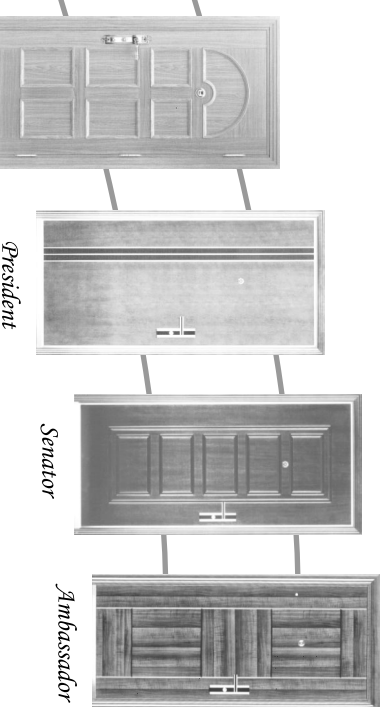

STALOWE DRZWI ANTYWŁAMANIOWE PODWYŻSZONA ODPORNOŚĆ NA WŁAMANIE - KLASA B

APROBATA TECHNICZNA
COBR METALPLAST
NR. AT-06-0841/2005

HAAS®

IM-PRESS

Profesjonalny zamek rozporowy - 11 rygli
Wewnątrz pianka oraz stalowa kratownica
Zawiasy antywłamaniowe
Bolce antywłamaniowe
Wizjer

Rama skrzydła oraz próg ze stali nierdzewnej
Profesjonalny zamek rozporowy - 11 rygli
Doskonała imitacja drewna
Listwa dekoracyjna
Wizjer

D-PRESS

Niezwykle dokładne odwzorowanie faktury drzewa
Profesjonalny zamek rozporowy - 11 rygli
Ekskluzywny wizjer projekcyjny
Stalowa kratka wewnątrz

REGIONAL

Zamek z szerokim rygłem środkowym
Płat skrzydła o grubości 7 cm
Stalowa kratka wewnątrz
Listwa dekoracyjna
Wizjer

DIGNITY

HAAS®

W powyższych kolorach, w zależności od modelu i typu dostępną są drzwi z serii:

D-PRESS

oraz

IM-PRESS

O szczegóły pyłaj swojego dealera.

Powyzsza tablica kolorow dotyczy serii

REGIONAL

O szczegóły pyłaj swojego dealera.

HAAS - POLSKA
00-714 Warszawa: ul. Czerniakowska 22, tel. 022 840 69 73
94-104 Łódź: ul. Odywalska 128 / 152, tel./fax 042 684 38 84
51-502 Wrocław: ul. Swojczycka 119, tel. 506-097-117