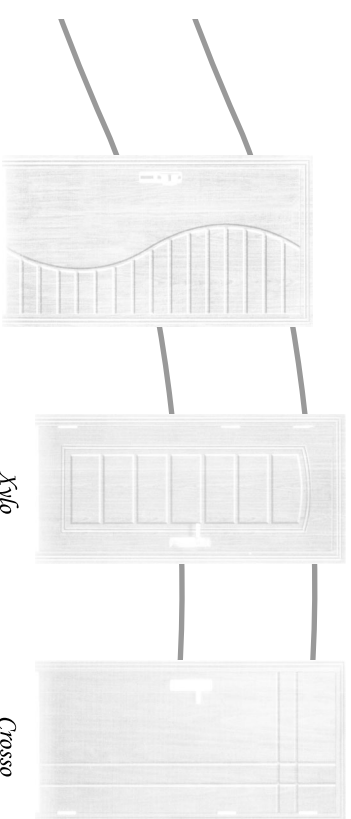

SERIA

SERIA

SERIA

SERIA

STALOWE DRZWI ANTYWŁAMANIOWE PODWYŻSZONA ODPORNOŚĆ NA WŁAMANIE - KLASA B

APROBATA TECHNICZNA
COBR METALPLAST
NR. AT-06-0841/2005

HAAS®

IM-PRESS

Profesjonalny zamek rozporowy - 11 rygli
Wewnątrz pianka oraz stalowa kratownica
Zawiasy antywłamaniowe
Bolce antywłamaniowe
Wizjer

Rama skrzydła oraz próg ze stali nierdzewnej
Profesjonalny zamek rozporowy - 11 rygli
Doskonała imitacja drewna
Listwa dekoracyjna
Wizjer

D-PRESS

Niezwykle dokładne odwzorowanie faktury drzewa
Profesjonalny zamek rozporowy - 11 rygli
Ekskluzywny wizjer projekcyjny
Stalowa kratka wewnątrz

REGIONAL

Zamek z szerokim rygłem środkowym
Płat skrzydła o grubości 7 cm
Stalowa kratka wewnątrz
Listwa dekoracyjna
Wizjer