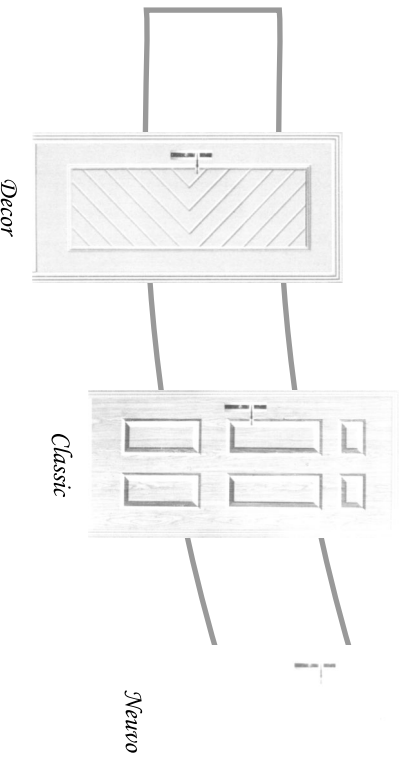

SERIA

SERIA

SERIA

SERIA

STALOWE DRZWI ANTYWŁAMANIOWE PODWYŻSZONA ODPORNOŚĆ NA WŁAMANIE - KLASA B

APROBATA TECHNICZNA
COBR METALPLAST
NR. AT-06-0841/2005

HAAS®

IM-PRESS

Profesjonalny zamek rozporowy - 11 rygli
Wewnątrz pianka oraz stalowa kratownica
Zawiasy antywłamaniowe
Bolce antywłamaniowe
Wizjer

Rama skrzydła oraz próg ze stali nierdzewnej
Profesjonalny zamek rozporowy - 11 rygli
Doskonała imitacja drewna
Listwa dekoracyjna
Wizjer

D-PRESS

Niezwykle dokładne odwzorowanie faktury drzewa
Profesjonalny zamek rozporowy - 11 rygli
Ekskluzywny wizjer projekcyjny
Stalowa kratka wewnątrz

REGIONAL

Zamek z szerokim rygłem środkowym
Płat skrzydła o grubości 7 cm
Stalowa kratka wewnątrz
Listwa dekoracyjna
Wizjer